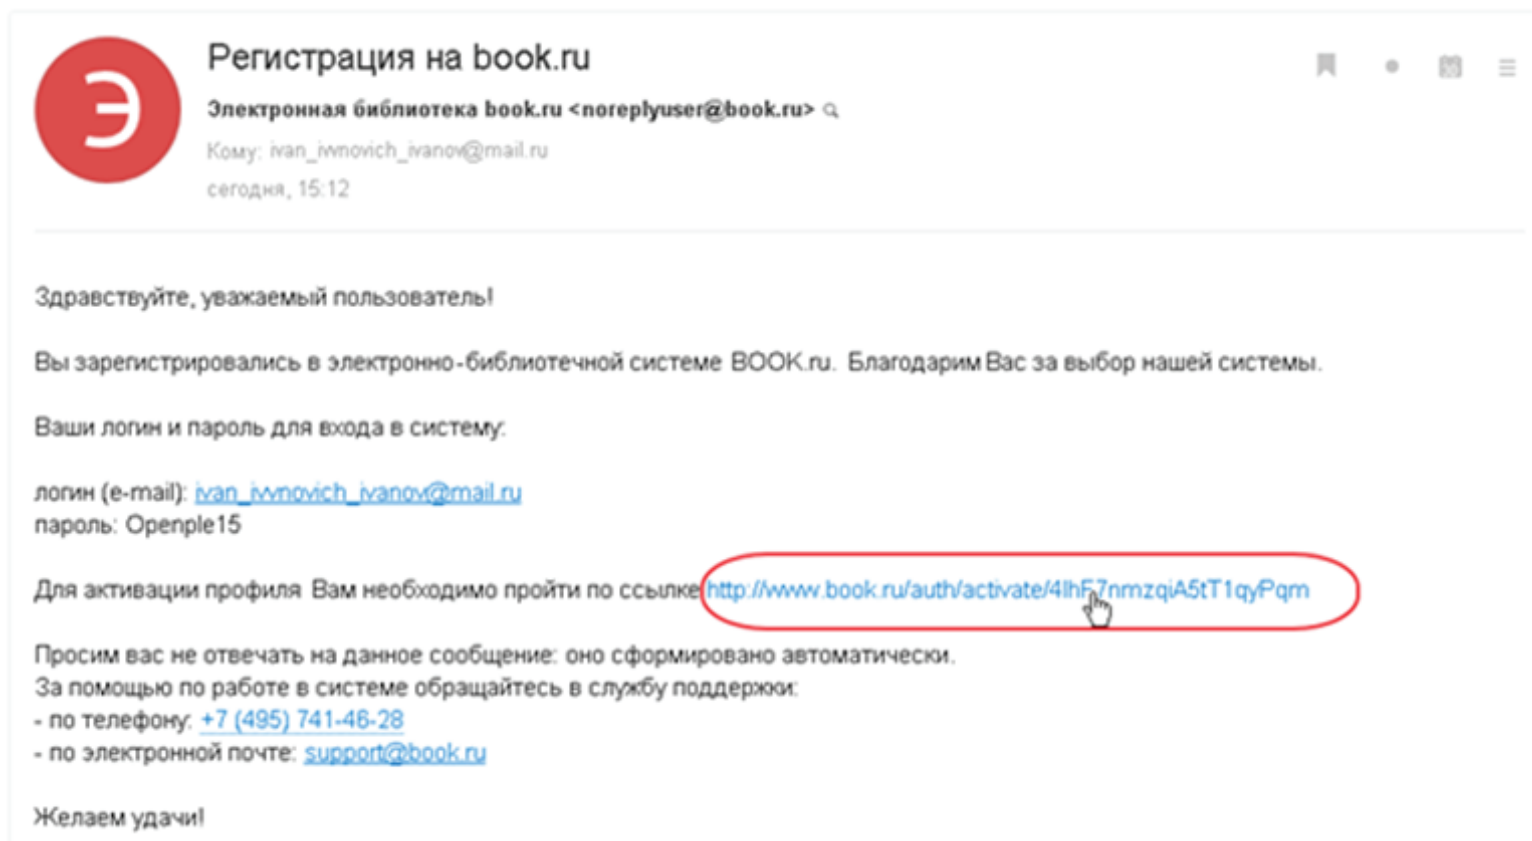

РЕГИСТРАЦИЯ ЧИТАТЕЛЯ В BOOK.RU

РЕГИСТРАЦИЯ ИЗ СТЕН РОДНОЙ АЛЬМА-МАТЕР — ЕЩЕ ПРОЩЕ!

Еще немного усилий: ищем в своей почте письмо от нас и переходим по ссылке.

Ну вот и все! Можно пользоваться!

Регистрация

Поздравляем! Вы активировали свой аккаунт!